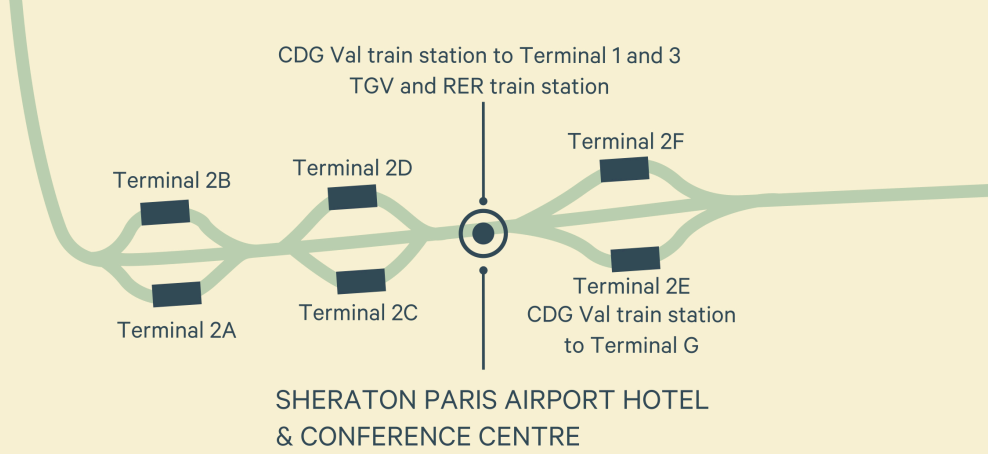

Sheraton Paris Airport Hotel & Conference Centre

Aérogare Charles de Gaulle 2
 BP 35051 - Tremblay-en-France
 95716 Roissy CDG Cedex, France
 T 33 (0)1 4919 7070
sheratonparisairport.com

BED ROOM TYPES

ROOM	KING	QUEEN	TWIN	TOTAL
CLASSIC	24	108	48	180
CLUB	12	36	12	60
SUITE	-	12	-	12
TOTAL	36	156	60	252